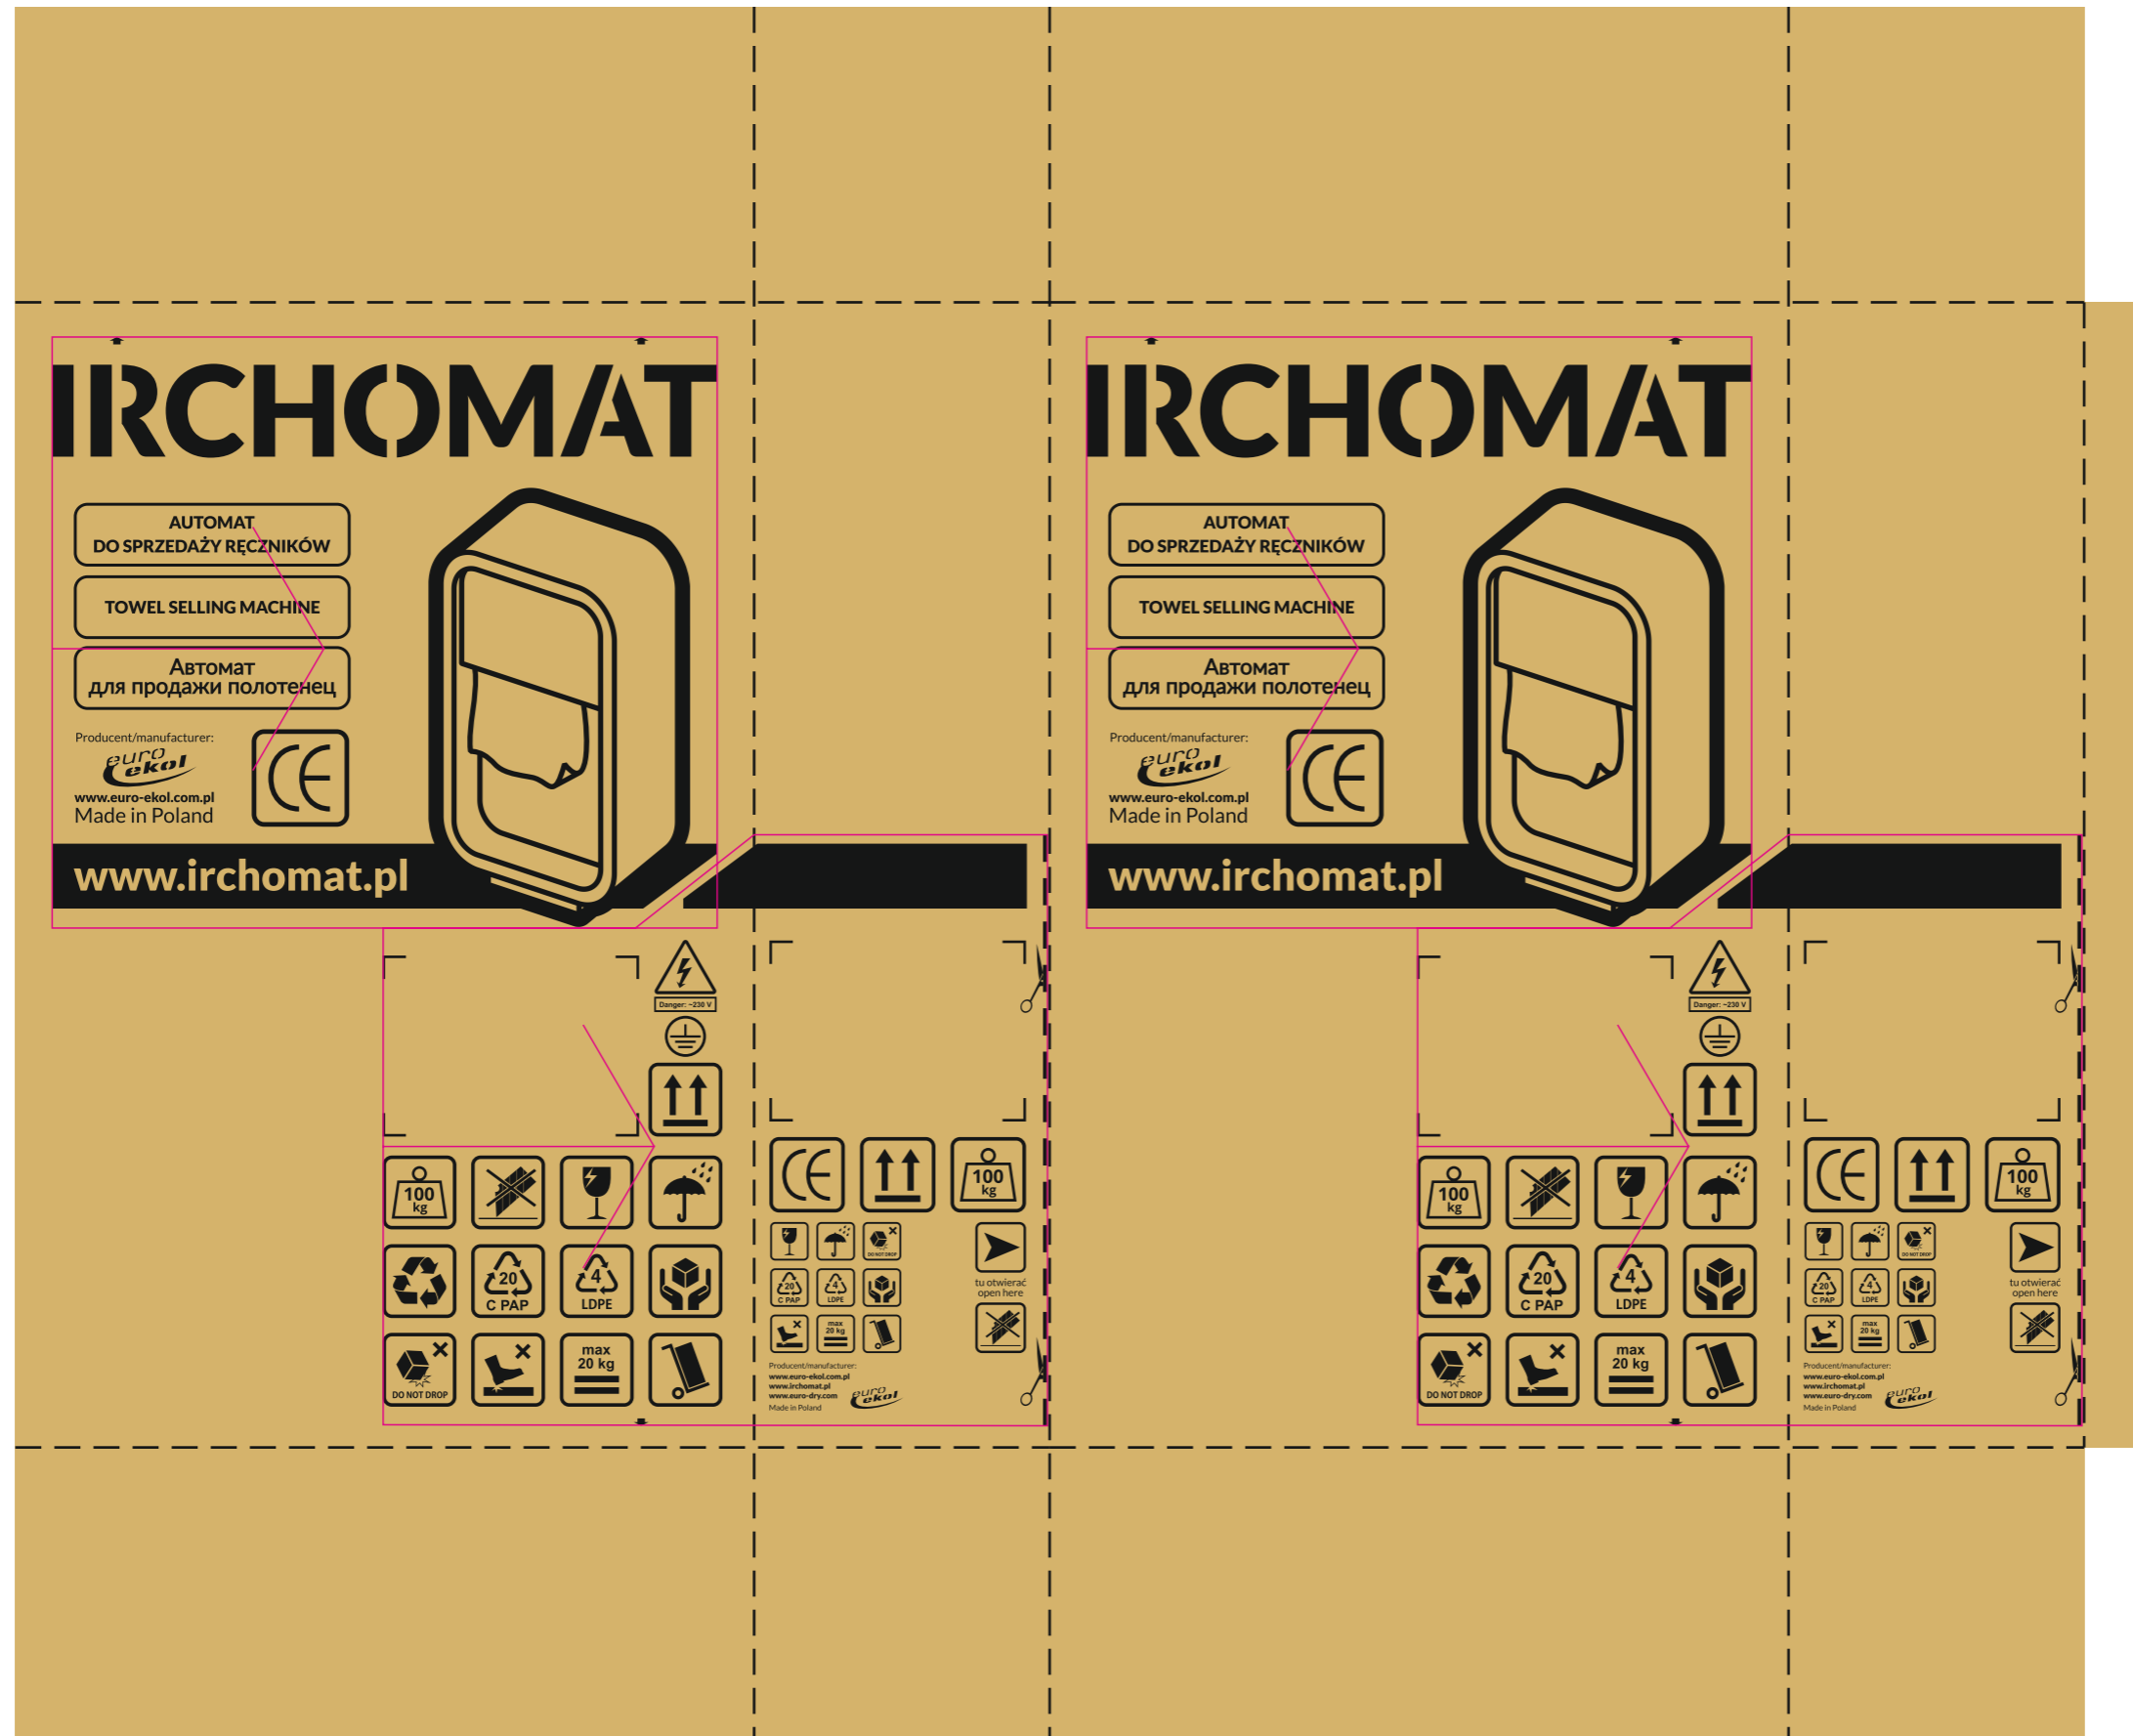

wersja opakowania PL

pas górny
druku
wersja PL

pas dolny
druku
uniwersalny

wersja opakowania EN

pas górny
druku
wersja EN

pas dolny
druku
uniwersalny

IRCHOMAT

(wersja językowa: PL)

Numer seryjny/serial no.

Kolorystyka:

COKÓŁ

antracyt
RAL 7016

RAMKA

biały
RAL 9003

POKRYWY

czerwony
RAL 3020

EURO, DRY

(english version)

Serial no.

Color:

SOCLE

anthracite
RAL 7016

FRAME

white
RAL 9003

COVERS

red
RAL 3020