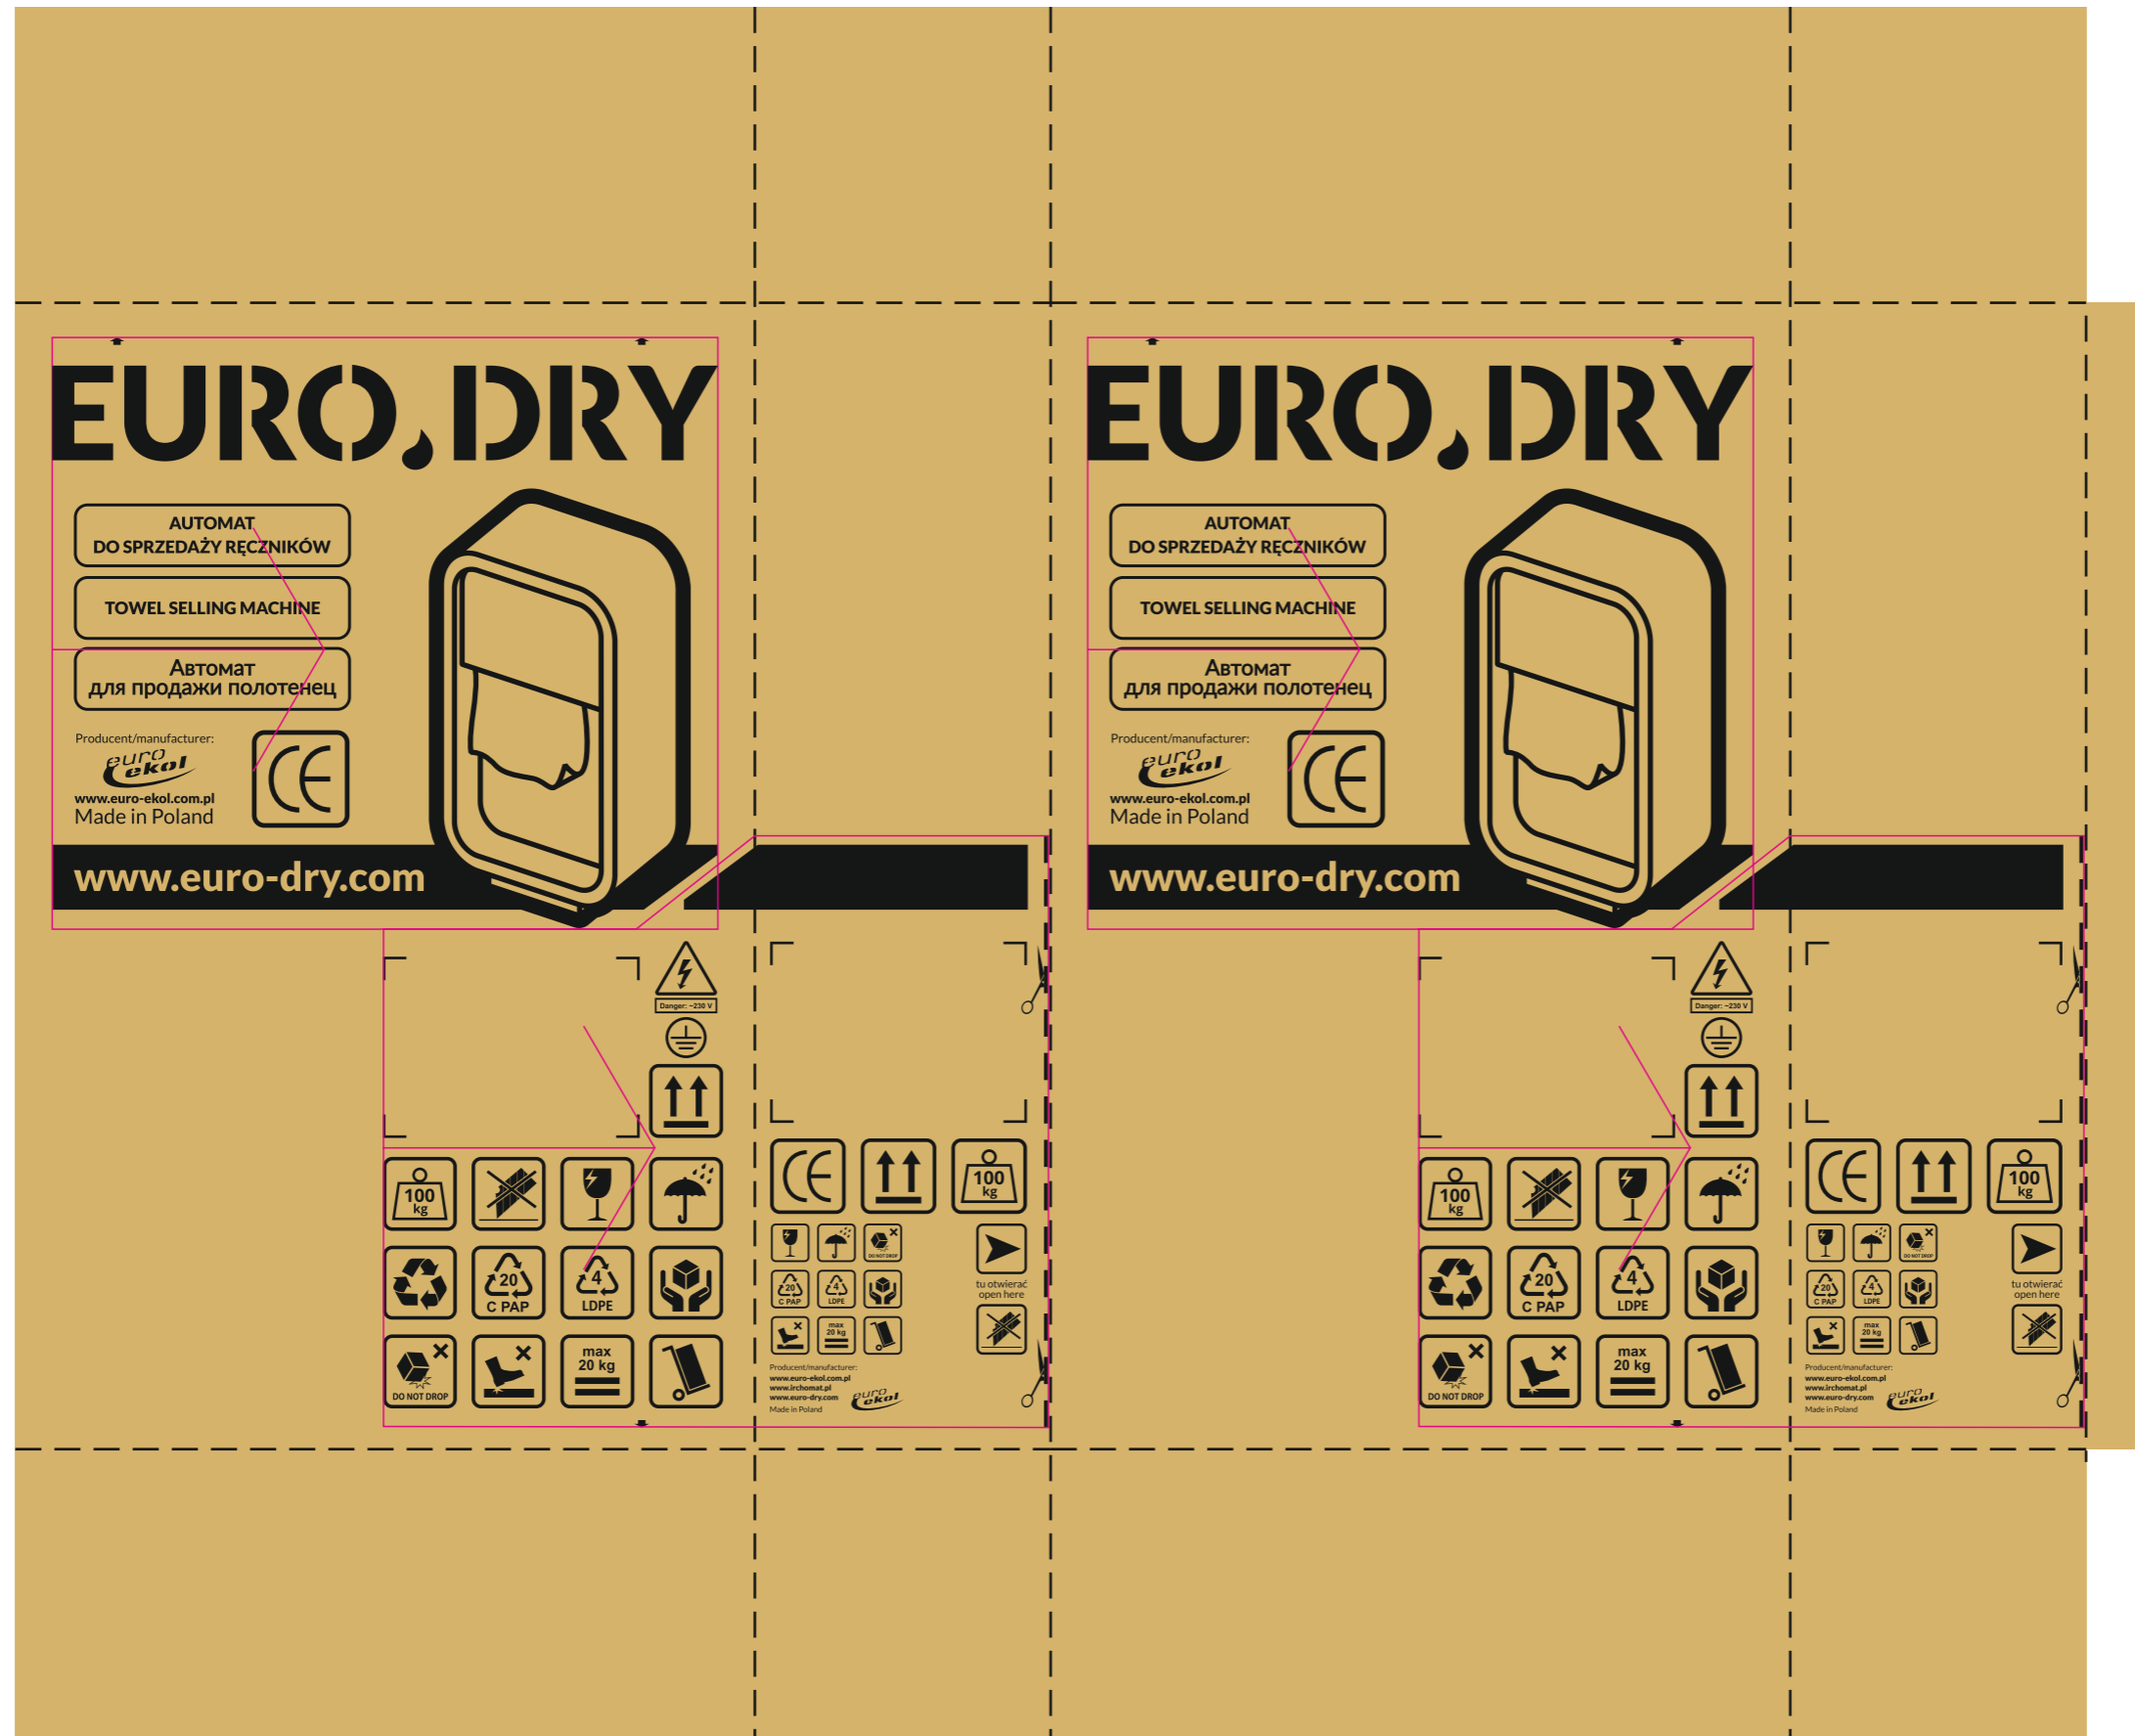

wersja opakowania PL

pas górny
druku
wersja PL

pas dolny
druku
uniwersalny

wersja opakowania EN

pas górny
druku
wersja EN

pas dolny
druku
uniwersalny

IRCHOMAT

(wersja językowa: PL)

Numer seryjny/serial no.

Kolorystyka:

COKÓŁ

antracyt
RAL 7016

RAMKA

biały
RAL 9003

POKRYWY

czerwony
RAL 3020

EURO, DRY

(english version)

Serial no.

Color:

SOCLE

anthracite
RAL 7016

FRAME

white
RAL 9003

COVERS

red
RAL 3020